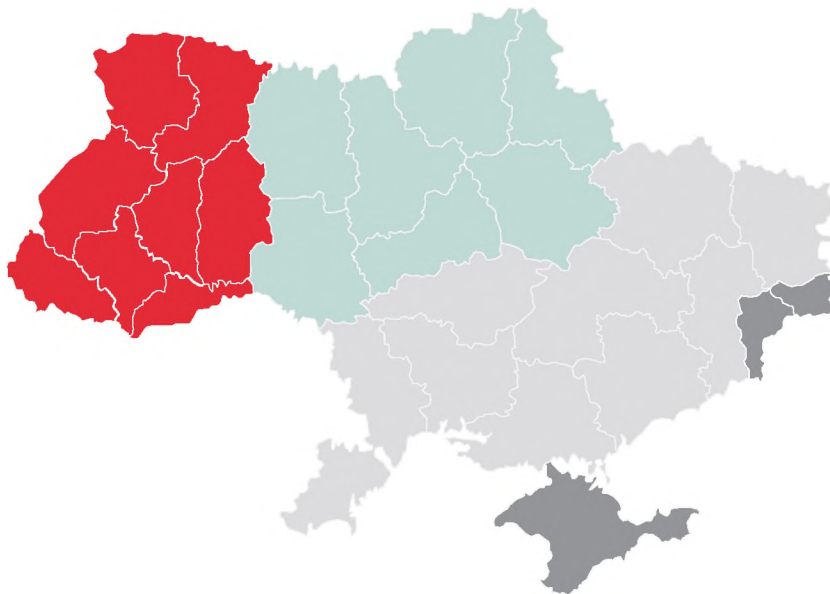

I ЕТАП – ЧЕРВЕНЬ 2018 р. (перший хаб – м. Київ)

Надійде 2 види наборів:

Ігровий набір **Six Bricks** (5 траків) –
надійде відразу в повному обсязі
для всіх першокласників країни

LEGO Play Box (13 траків) надійде до:

- Вінницької області,
- Житомирської області,
- Київської області,
- Полтавської області,
- Сумської області,
- Черкаської області,
- Чернігівської області,
- міста Києва.

II ЕТАП – ВЕРЕСЕНЬ 2018 р. (другий хаб – м. Львів)

У вересні 2018 року ігровими наборами LEGO Play Box буде забезпечено:

- Львівську область,
- Закарпатську область,
- Івано-Франківську область,
- Тернопільську область,
- Волинську область,
- Рівненську область,
- Чернівецьку область,
- Хмельницьку область.

III ЕТАП – IV ЕТАП – ГРУДЕНЬ 2018 – КВІТЕНЬ 2019 р. (третій хаб – місто Дніпро)

Ігровими наборами LEGO Play Box
буде забезпечено:

- Кіровоградську область,
- Одеську область,
- Миколаївську область,
- Херсонську область,
- Запорізьку область,
- Дніпропетровську область,
- Донецьку область,
- Луганську область,
- Харківську область,
- Полтавську область.